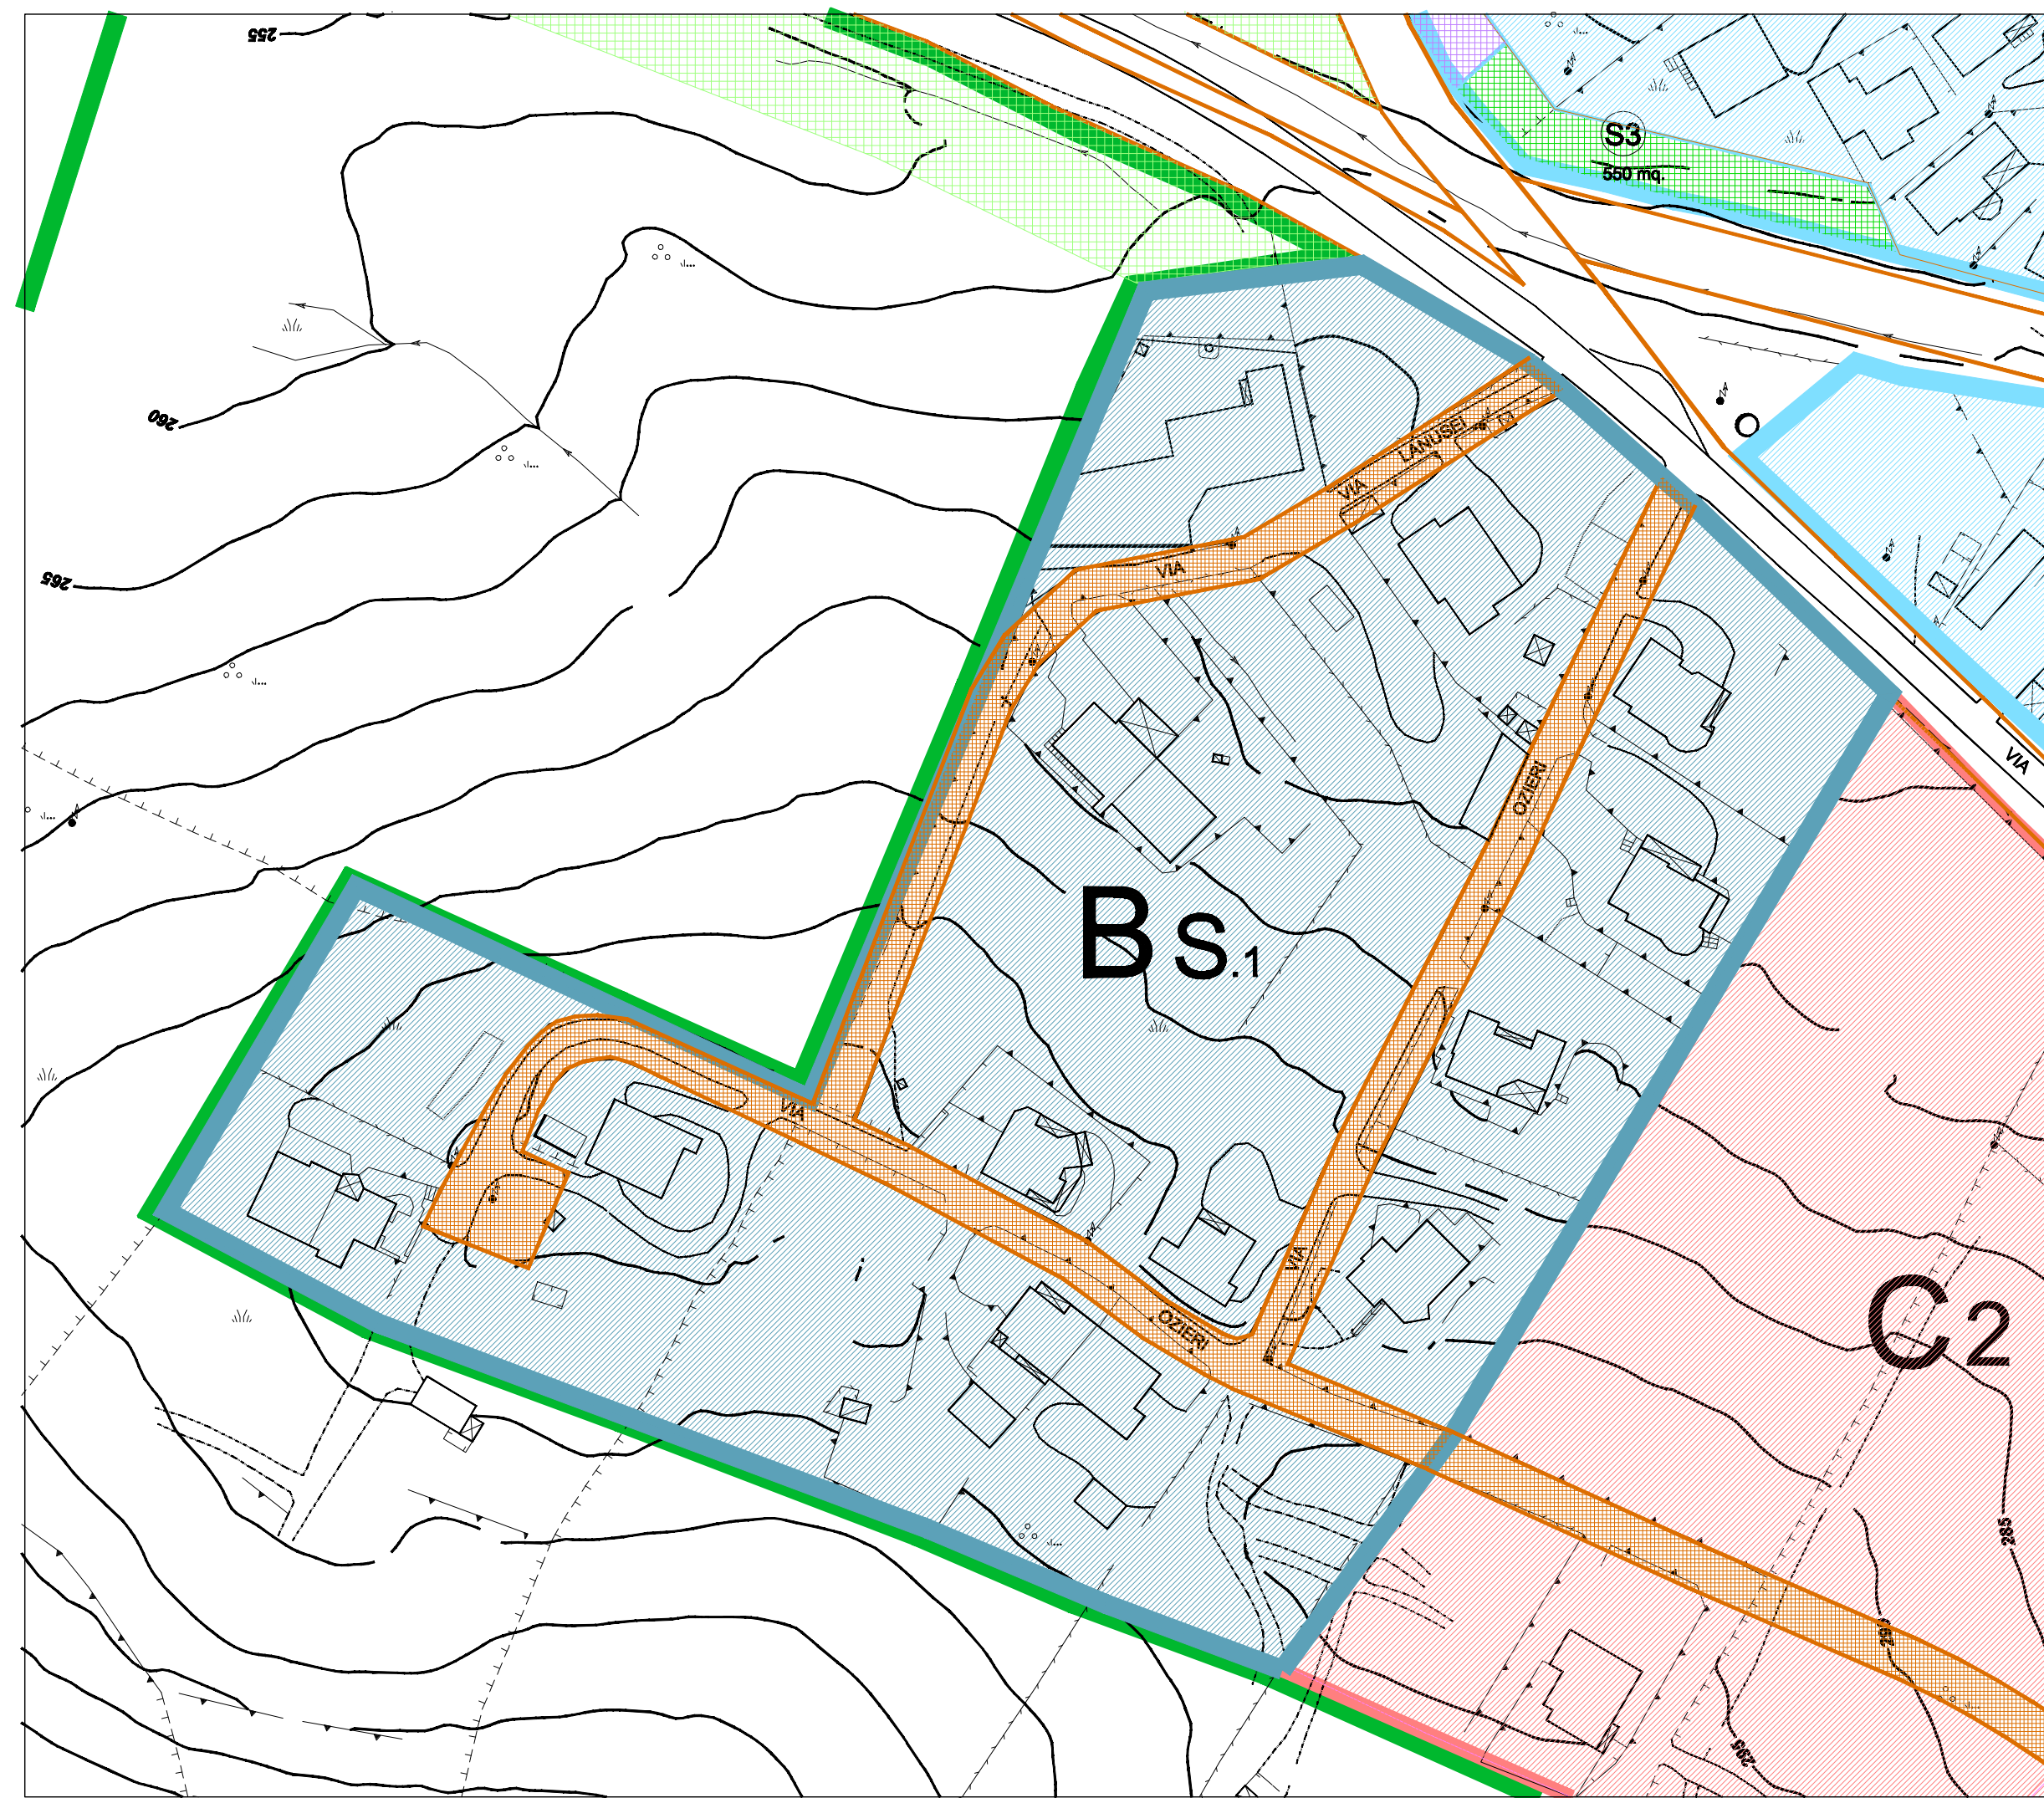

IL SINDACO:

FRANCESCO CAPELLI

IL RESPONSABILE DEL PROCEDIMENTO:

Ing. GABRIELE SCUDU

Dicembre 2008

LEGENDA

ZONA BS1 - Area di recente compromissione edificatoria da riqualificare e completare

ZONA B3 - Area di completamento di impianto non tradizionale con assetto concluso

ZONA C - Area di espansione residenziale e servizi

ZONA E - Area agricola di salvaguardia

ZONA H2 - Area di salvaguardia ambientale e di protezione dell'abitato

Strada di piano

Area S3, verde attrezzato

Area S4, parcheggio pubblico