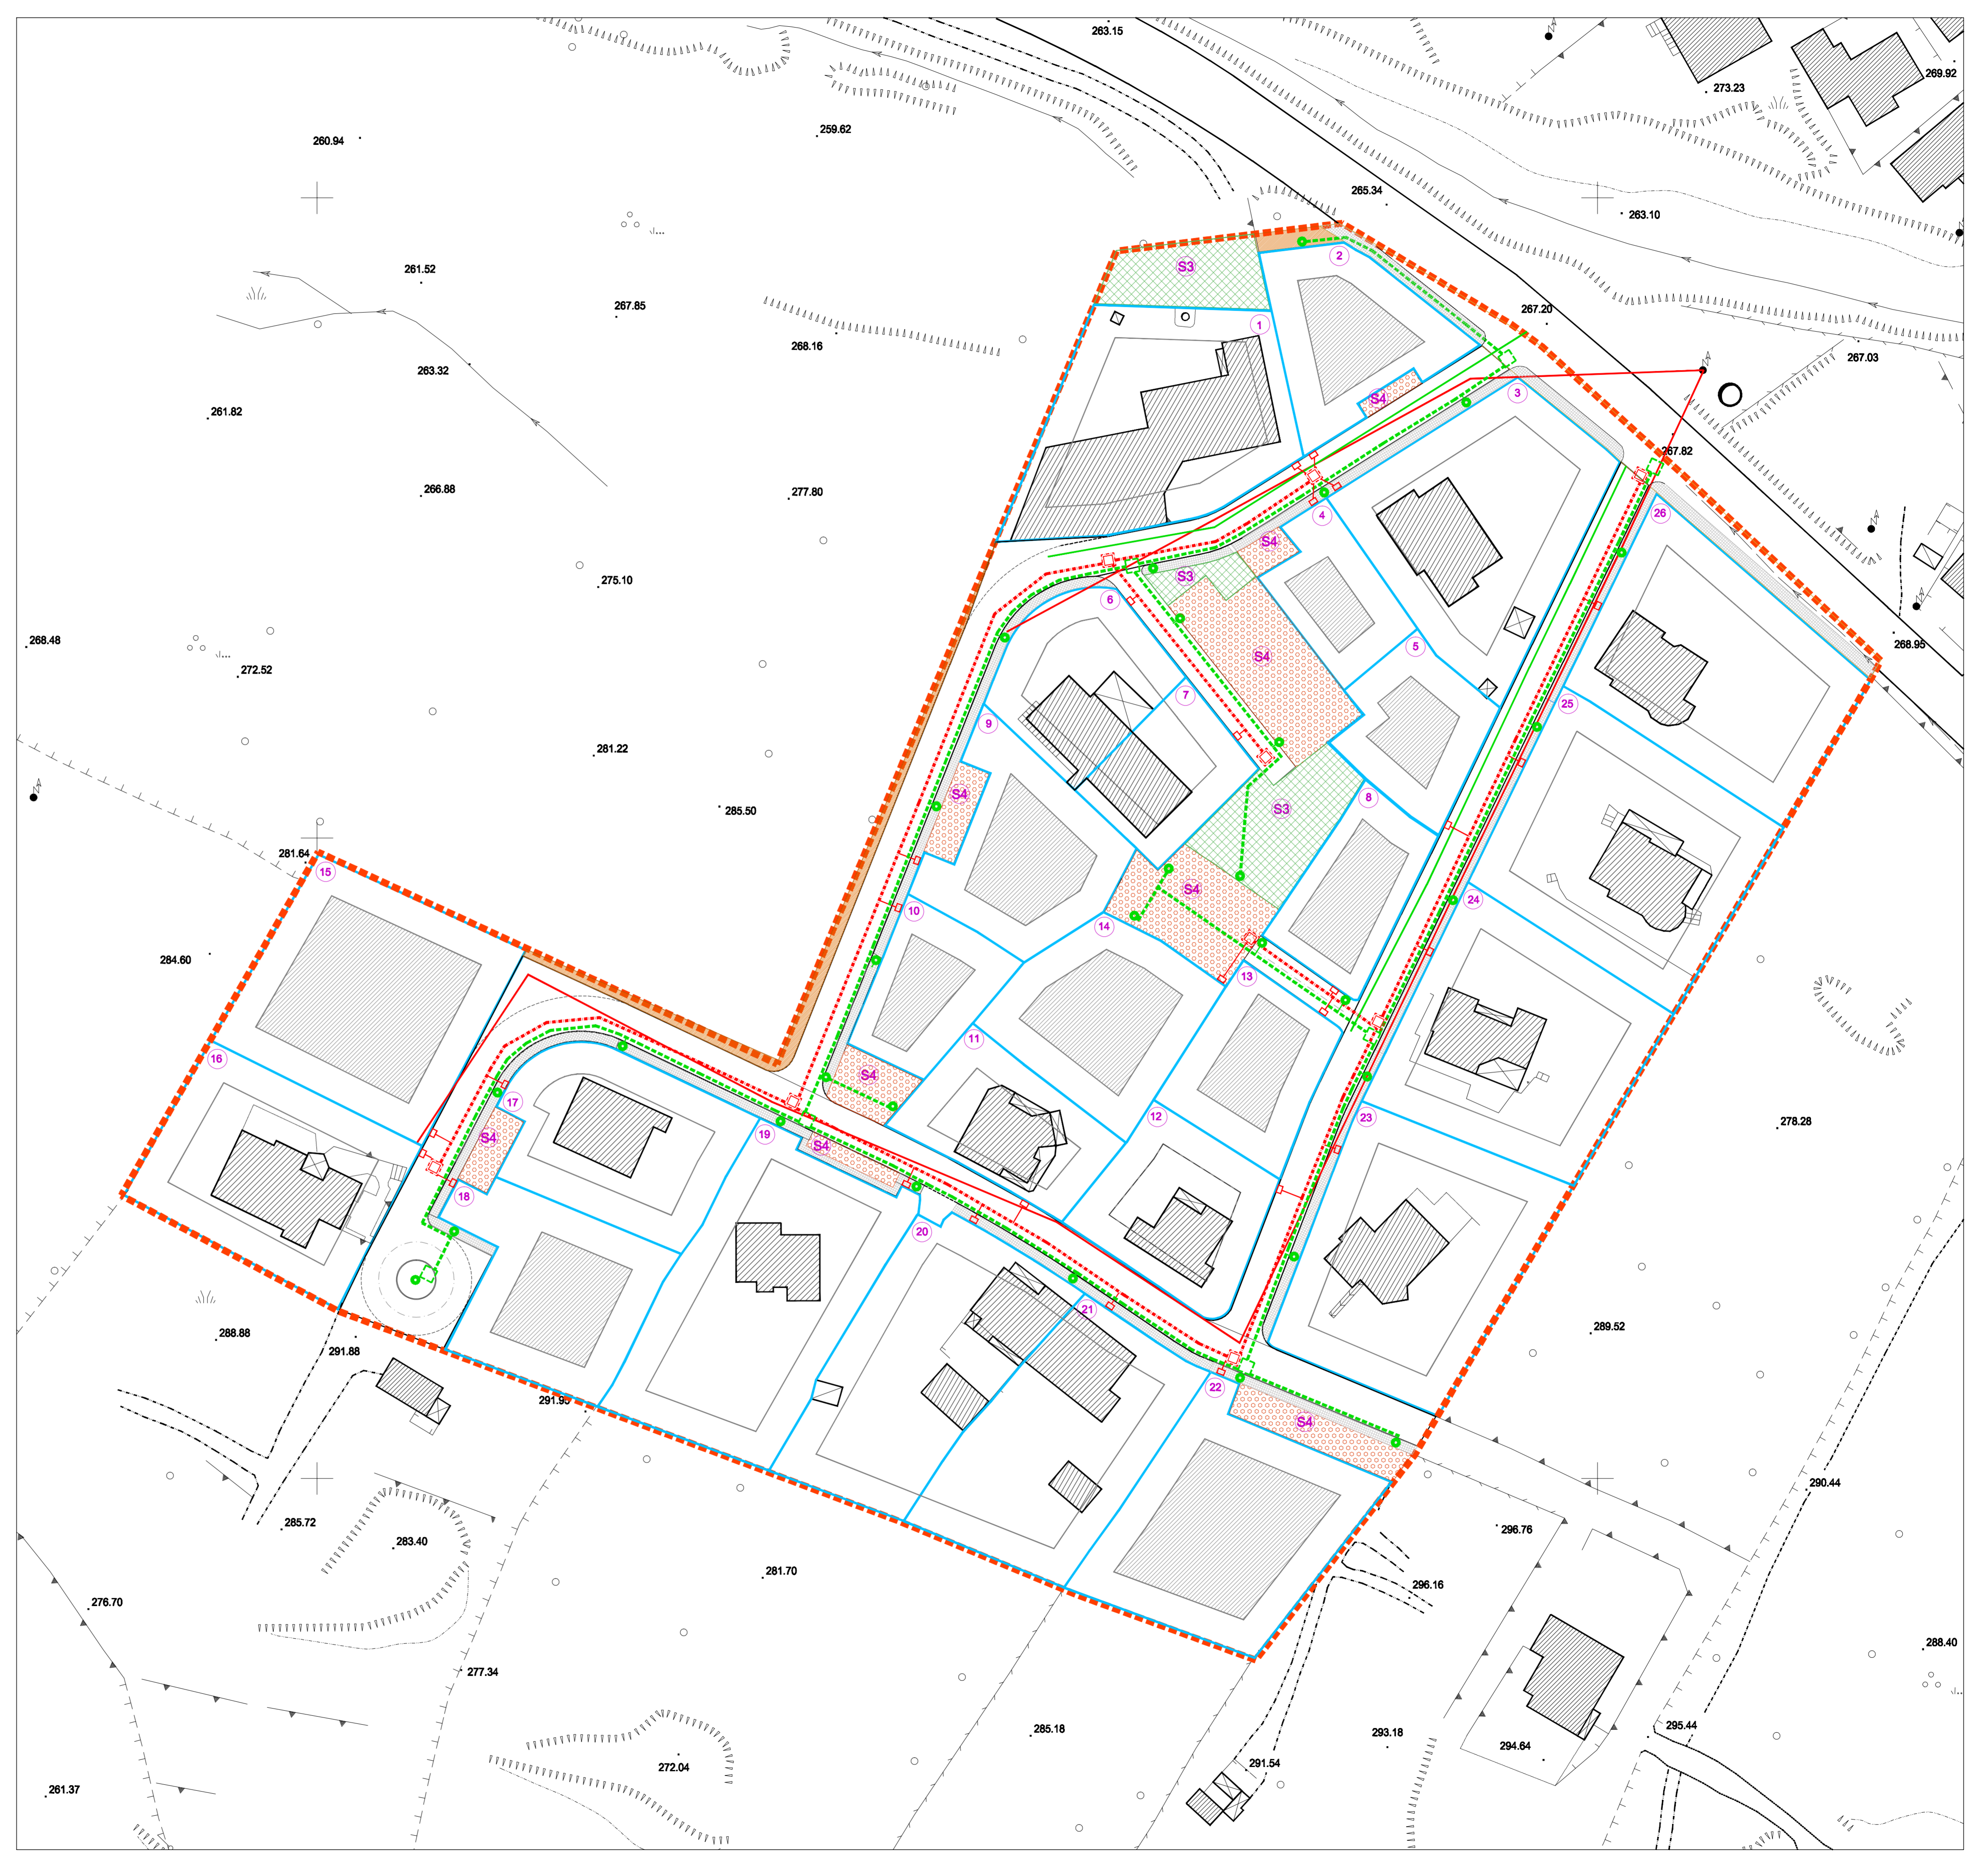

**LEGENDA**

-  limite Zona Bs1
  
- RETE DI ILLUMINAZIONE PUBBLICA**
-  linea esistente
-  condotta in progetto
-  pozzetto di derivazione
-  punto luce a lampioncino
  
- RETE ELETTRICA IN BASSA TENSIONE**
-  linea esistente
-  condotta in progetto
-  pozzetto di derivazione
-  allaccio privato